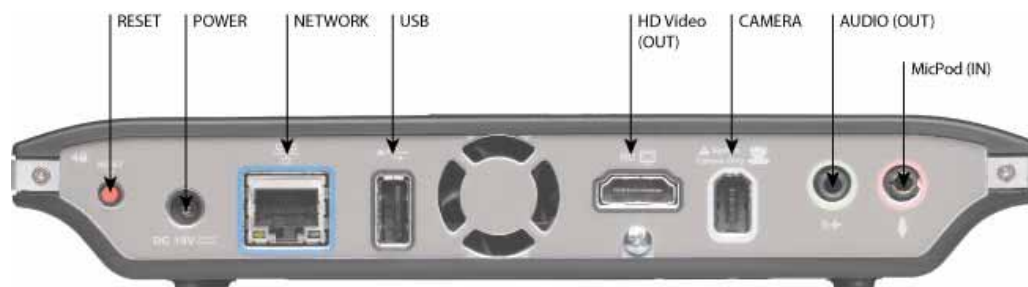

Управление системой

Общее управление через встроенный web-интерфейс и SNMP
Функции резервирования и восстановления настроек системы

Питание

Переменное напряжение 100-240В, 50-60 Гц, 1 А (внешний блок питания)

Условия эксплуатации

Рабочая температура: 0°C (32°F) ... 40°C (104°F)
Рабочая относительная влажность: 15% ... 85%, без конденсата
Температура хранения: -20°C (-4°F) ... 60°C (140°F)
Относительная влажность при хранении: 10% ... 90%, без конденсата

Размеры кодека

Ширина: 206 мм (8,1")
Глубина: 121 мм (4,7")
Высота: 33 мм (1,3")
Вес: 0,45 кг (1,0 фунта)

Номенклатура: LifeSize Passport = LFZ-014

Доп. информацию см. по адресу:
www.lifesize.com/support

Информация, содержащаяся в настоящем документе, может быть изменена без уведомления. LifeSize® является зарегистрированной торговой маркой или торговой маркой LifeSize Communications Inc. в США и в других странах. Все прочие торговые марки являются собственностью их соответствующих владельцев. По патентам, охватывающим изделия LifeSize® см. на: <http://www.lifesize.com/support/legal>. © Авторские права 2009. Все права защищены. Апрель 2009.

Штаб-квартира компании:
901 С. Мопак Экспрессуэй,
строение 3, офис 300, Остин,
шт. Техас, 78746 США
Тел.: +1 512 347 9300

Факс: +1 512 347 9301
Email: info@lifesize.com
www.lifesize.com

Европа, Ближний Восток и Африка:
LifeSize Communications
Бесплатная линия по Европе
008000 999 09 799

Страны Азии и Тихоокеанского региона:
LifeSize Communications
Гонконг
Тел.: +852 8239 3695